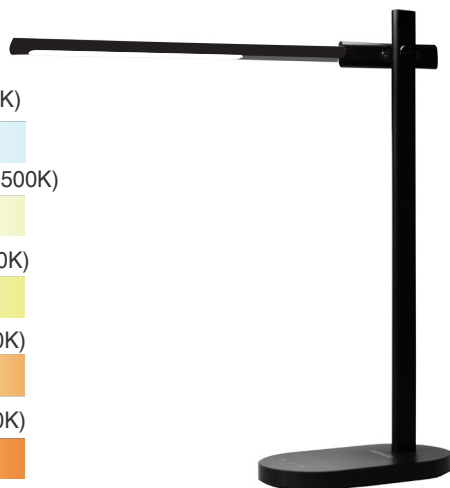

DREAMLED®

MULTI-FUNCTIONELE ALUMINIUM DESK LED LAMP

BLACK

DAL-20

Werk (6000-6500K)

Studeren (5000-5500K)

Lezen (4000-4500K)

Relax (3300-3800K)

Slaap (2800-3300K)

kleur modus
bediening via
aanraking

veilig voor
KINDEREN

60 MIN
AAN/UIT

ALUMINIUM

met intelligente
laadfunctie 2.4A

INGEBOUWDE USB
LAADPOORT

Aluminum Desk Light
DAL-20

This luminaire
contains built-in
LED lamps.

The lamps cannot be changed
in the luminaire.

874/2012

LED

HOOFDKENMERKEN

6-STAP DIMBARE HELDERHEID BEDIENING

READING
MODE

RELAX
MODE

TECHNISCHE SPECIFICATIES

- LED-Type: 2835 HP
- Bureaulamp LED: 42 st HP SMD
- Max. wattage 10W (afhankelijk van modus)
- Kleurtemperatuur: 2800-6500K
- Levensduur: > 35000 hours
- Lumen: max. 450 Lm
- Kleurweergave-index: > 80 Ra
- Onmiddellijke start
- Stroomtoevoer: 100-240V AC-DC 12V/2A, 1.8m
- Werkingstemp.: -10 ~ +40 degrees
- Materiaal: ABS + PC + Aluminium
- Afmetingen: 425x118x455mm / Lampvoet: 19.5 x 11.8 x 20 mm
- Kleur: Mat zwart