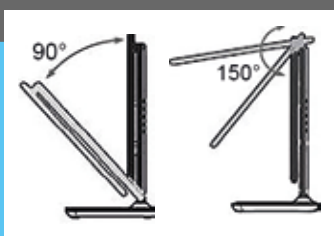

DREAMLED DLL-70

This luminaire contains built-in LED lamps.

A+
A+
A
B
C
D
E

LED

The lamps cannot be changed in the luminaire.

874/2012

additional info

EAN: 5414633065742

Certifications: